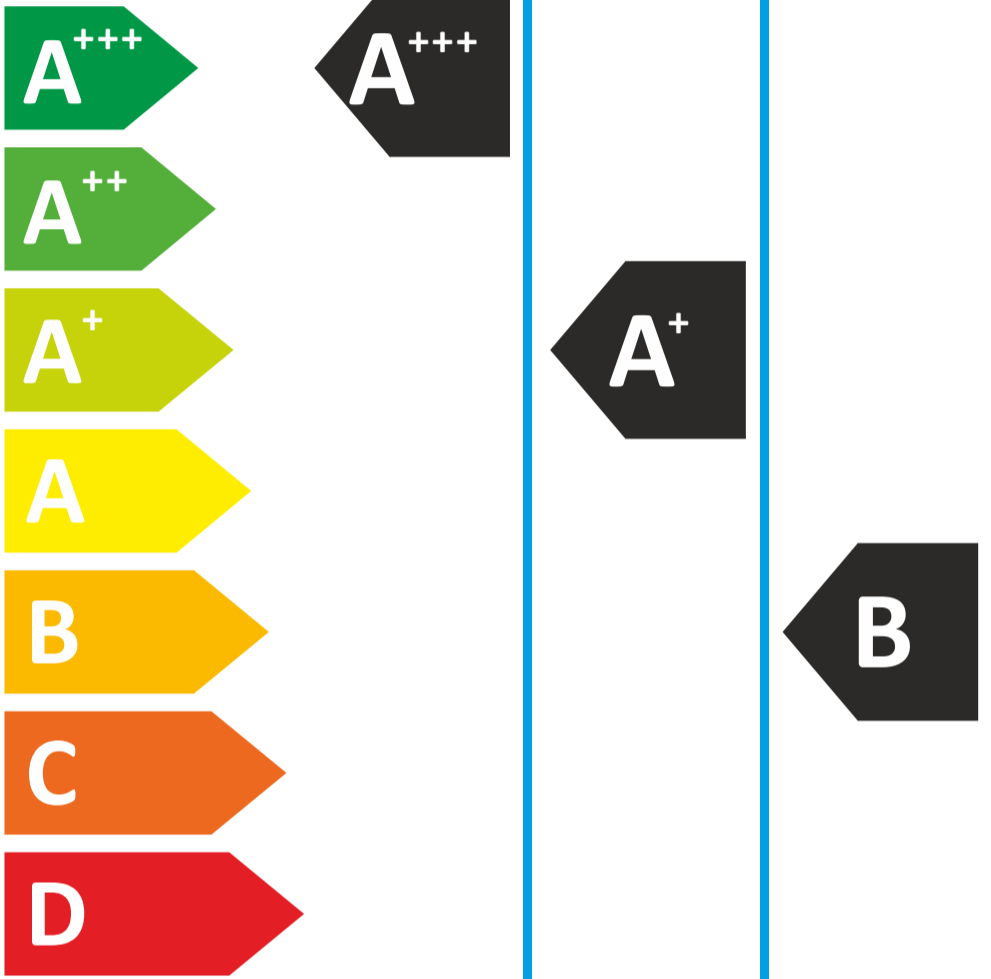

ENERG

енергия · ενεργεια

Model GWH09AAB-K6DNA3A/O
GWH09AAB-K6DNA1B/I

GREE ELECTRIC APPLIANCES, INC. OF ZHUHAI

SEER

SCOP

kW **2,5**
SEER **6,1**
kWh/annum **143**

kW **2,8** **2,6** **2,7**
SCOP **5,1** **4,0** **3,2**
kWh/annum **769** **910** **1772**